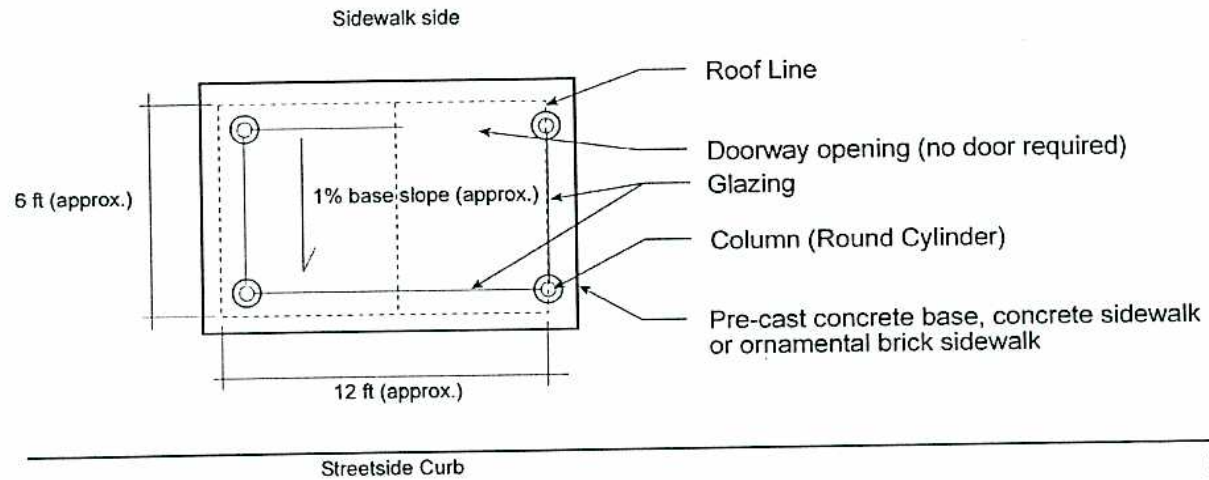

### TSP:4 General Foot Print Layout - 6'X12' Shelter

N.T.S.